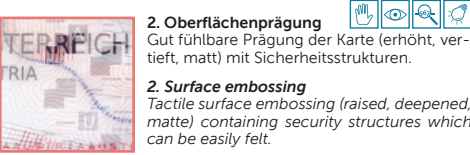

VORDERSEITE | FRONT

Unter Infrarotlicht ist nur mehr „AUT ID“ lesbar sowie der innere Bereich der EU-Flagge sichtbar.
Only „AUT ID“ and the inner area of the EU-flag are visible under infrared light.

5. Laserkippbild
Durch Kippen wird abwechselnd das Gültigkeitsdatum oder das Portraitbild sichtbar.

5. Multiple laser image
By tilting, the date of expiry or the portrait image is alternately visible.

6. DOVID
Abhängig vom Kippwinkel der Karte werden optische Veränderungen sichtbar. Bei 90° Drehung in der Karte wird eine klare, großflächige Änderung der Farbfleichen sichtbar.