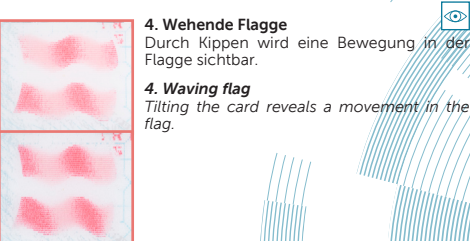

VORDERSEITE | FRONT

Unter Infrarotlicht ist nur mehr „AUT ID“ lesbar sowie der innere Bereich der EU-Flagge sichtbar.
Only „AUT ID“ and the inner area of the EU-flag are visible under infrared light.

5. Laserkippbild
Durch Kippen wird abwechselnd das Gültigkeitsdatum oder das Portraitbild sichtbar.

5. Multiple laser image
By tilting, the date of expiry or the portrait image is alternately visible.

6. DOVID
Abhängig vom Kippwinkel der Karte werden optische Veränderungen sichtbar. Bei 90° Drehung in der Karte wird eine klare, großflächige Änderung der Farbfleichen sichtbar.

6. DOVID
Optical changes become visible depending on the angle of the card. With a 90° turn of the card, a clear and large-scale change in the colored areas becomes visible.

7. Durchsichtsfenster
Durchsichtiger Bereich kombiniert mit thermochromer Farbe.

11. Taktile Personalisierung
Auf der Vorderseite sind die CAN-Nummer, das Gültigkeitsdatum und auf der Rückseite das Ausstellungsdatum erhöht und spürbar ausgeführt.

11. Tactile personalization
The CAN number, date of expiry and the date of issue are tactile and can be easily felt.