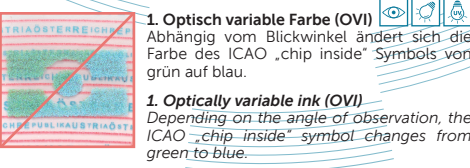

VORDERSEITE | FRONT

Unter Infrarotlicht ist nur mehr „AUT ID“ lesbar sowie der innere Bereich der EU-Flagge sichtbar.
Only „AUT ID“ and the inner area of the EU-flag are visible under infrared light.

5. Laserkippbild
Durch Kippen wird abwechselnd das Gültigkeitsdatum oder das Portraitbild sichtbar.

5. Multiple laser image
By tilting, the date of expiry or the portrait image is alternately visible.

6. DOVID
Abhängig vom Kippwinkel der Karte werden optische Veränderungen sichtbar. Bei 90° Drehung in der Karte wird eine klare, großflächige Änderung der Farbfleichen sichtbar.

6. DOVID
Optical changes become visible depending on the angle of the card. With a 90° turn of the card, a clear and large-scale change in the colored areas becomes visible.

7. Durchsichtsfenster
Durchsichtiger Bereich kombiniert mit thermochromer Farbe.