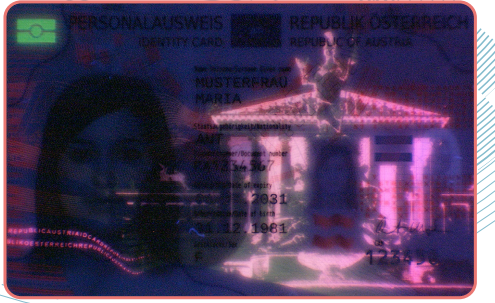

VORDERSEITE | FRONT

Unter Infrarotlicht ist nur mehr „AUT ID“ lesbar sowie der innere Bereich der EU-Flagge sichtbar.
Only „AUT ID“ and the inner area of the EU-flag are visible under infrared light.

5. Laserkippbild
Durch Kippen wird abwechselnd das Gültigkeitsdatum oder das Portraitbild sichtbar.

12. Maschinen lesbare Zone
Enthält Informationen aus der Sichtprüfungszone einschließlich Prüfsummen in einer für Dokumentenlesegeräte gut lesbaren Schriftart.

12. Machine Readable Zone
Contains information from the Visual Inspection Zone including checksums, in a font that can be read by document readers.

RÜCKSEITE | REVERSE

Link zur App auf der letzten Seite
Link to the app on the last page

13. QR-Code
Ein personalisierter und mittels App auslesbarer, kryptographisch abgesicherter QR-Code schützt den Personalausweis digital.

13. QR code
A personalized, cryptographic secured QR code that can be read using an app, protects the ID card.

Vorderseite 254nm | Front 254nm

14. UV-Mikroschrift
Positive und negative Mikroschriften in unterschiedlichen Größen.