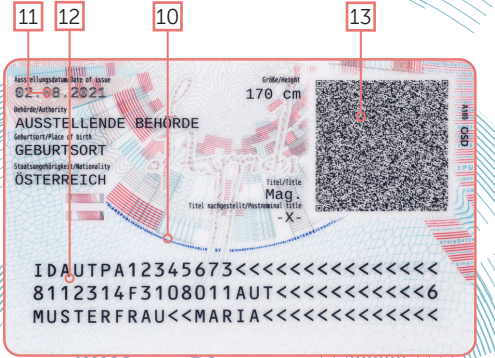

RÜCKSEITE | REVERSE