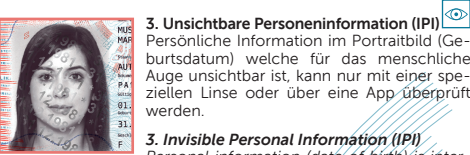

VORDERSEITE | FRONT

Unter Infrarotlicht ist nur mehr „AUT ID“ lesbar sowie der innere Bereich der EU-Flagge sichtbar.
Only „AUT ID“ and the inner area of the EU-flag are visible under infrared light.

5. Laserkippbild
Durch Kippen wird abwechselnd das Gültigkeitsdatum oder das Portraitbild sichtbar.

5. Multiple laser image
By tilting, the date of expiry or the portrait image is alternately visible.

6. DOVID
Abhängig vom Kippwinkel der Karte werden optische Veränderungen sichtbar. Bei 90° Drehung in der Karte wird eine klare, großflächige Änderung der Farbfleichen sichtbar.