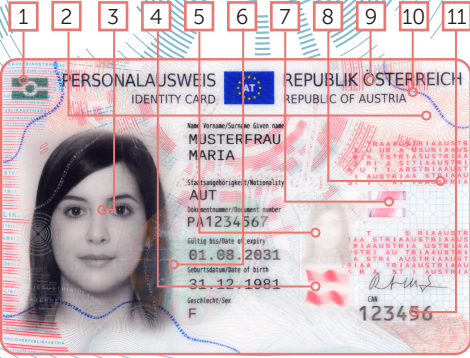

VORDERSEITE | FRONT

Unter Infrarotlicht ist nur mehr „AUT ID“ lesbar sowie der innere Bereich der EU-Flagge sichtbar.
Only „AUT ID“ and the inner area of the EU-flag are visible under infrared light.

5. Laserkippbild
Durch Kippen wird abwechselnd das Gültigkeitsdatum oder das Portraitbild sichtbar.

5. Multiple laser image
By tilting, the date of expiry or the portrait image is alternately visible.

6. DOVID
Abhängig vom Kippwinkel der Karte werden optische Veränderungen sichtbar. Bei 90° Drehung in der Karte wird eine klare, großflächige Änderung der Farbfleichen sichtbar.

6. DOVID
Optical changes become visible depending on the angle of the card. With a 90° turn of the card, a clear and large-scale change in the colored areas becomes visible.

7. Durchsichtsfenster
Durchsichtiger Bereich kombiniert mit thermochromer Farbe.

11. Taktile Personalisierung
Auf der Vorderseite sind die CAN-Nummer, das Gültigkeitsdatum und auf der Rückseite das Ausstellungsdatum erhöht und spürbar ausgeführt.

11. Tactile personalization
The CAN number, date of expiry and the date of issue are tactile and can be easily felt.